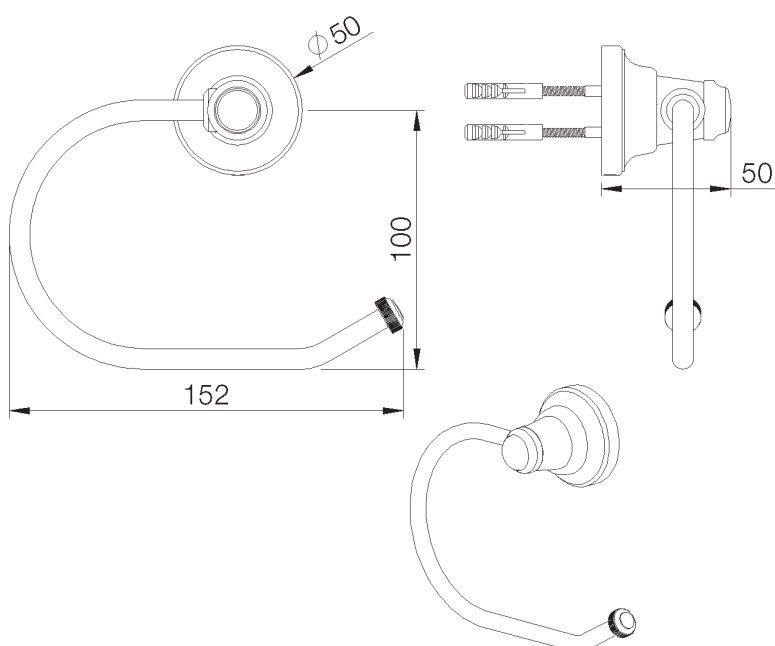

**PRODUCT TECHNICAL SHEET**

Collection : **BUTLER**

Ref. : **6250.11.55**

Porte-papier toilette

Toiletpapier houder

Toilet paper holder

**Picture**

**Product details**

Weight : 0,5 kg

**Technical drawing**

RA0.V01